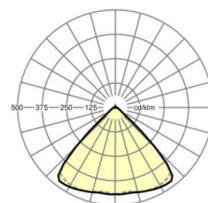

CHARAKTERYSTYKA

Numer katalogowy	18610404100
Numer EAN	4020863325894
Numer taryfy celnej	94051190
Znak jakości	IP 64, Klasa ochrony I, ENEC10 VDE, F, D, HACCP DIN10500/Żywność/IFS-przydatność do zastosowania/BRC, Indoor, CE
Klasa odporności IK	IK03 (-20°C bis 25°C)
Temperatura otoczenia	ta -20°C do 25°C
Okres gwarancji	5 lata
Możliwość dofinansowania ze środków państwowych	BEG – dofinansowanie do domów energooszczędnych (ważne tylko dla Niemiec)

ELEKTROTECHNIKA

Zasilacz	Elektroniczny sterownik (1 szt.)
Moc systemowa	70W
Napięcie sieciowe	230V/50Hz
Automat z bezpiecznikami (prąd rozruchowy)	10 szt./B10, 16 szt./B16, 10 szt./C10, 16 szt./C16
Klasa efektywności energetycznej/Źródło światła	D

TECHNIKA ŚWIETLNA

Wyposażenie	LED, współczynnik oddawania barw/kolor światła CRI ≥ 80 / 4000K
Tolerancja koloru (MacAdam)	3SDCM
Bezpieczeństwo fotobiologiczne (Oprawa)	RG1
Nominalny strumień świetlny	10192lm
Trwałość LED	50000h L80/B10 (Tq 25°C)
Wydajność oprawy	146lm/W
Kąt rozsyłu światła	95° (C0) / 95° (C90)
UGR pop./pod.	21.8 / 22.2

DEEP-LINK

<https://www.regiolux.de/pl/article/18610404100>

Odnosiłnik	LED 10000lm 840
ηLB	100 %
Φ ↓/↑	98 % / 2 %
UGR pop./pod.	21.8 / 22.2