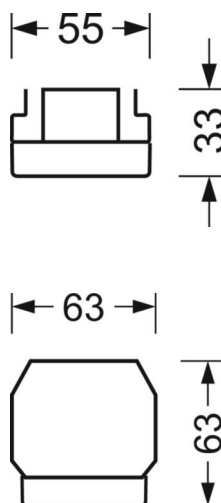

## TECHNIKA ŚWIETLNA

Wyposażenie	LED, współczynnik oddawania barw/kolor światła CRI ≥ 80 / 4000K
Tolerancja koloru (MacAdam)	3SDCM
Bezpieczeństwo fotobiologiczne (Oprawa)	RG1
Nominalny strumień świetlny	10192lm
Trwałość LED	50000h L80/B10 (Tq 25°C)
Wydajność oprawy	146lm/W
Kąt rozsyłu światła	95° (C0) / 95° (C90)
UGR pop./pod.	21.8 / 22.2

## DEEP-LINK

<https://www.regiolux.de/pl/article/18610404100>

Odnosiłnik	LED 10000lm 840
ηLB	100 %
Φ ↓/↑	98 % / 2 %
UGR pop./pod.	21.8 / 22.2

**MECHANIKA**

Kolor obudowy	biały beskidzki RAL 9016
Wymiary (DxSzxW/ŚrxW)	1531mm x 55mm x 33mm
Masa (netto)	1.9kg
Rodzaj montażu	Montaż systemu szyn nośnych

**Wymiary**

L	1531 mm	Długość
B	55 mm	Szerokość
H	33 mm	Wysokość